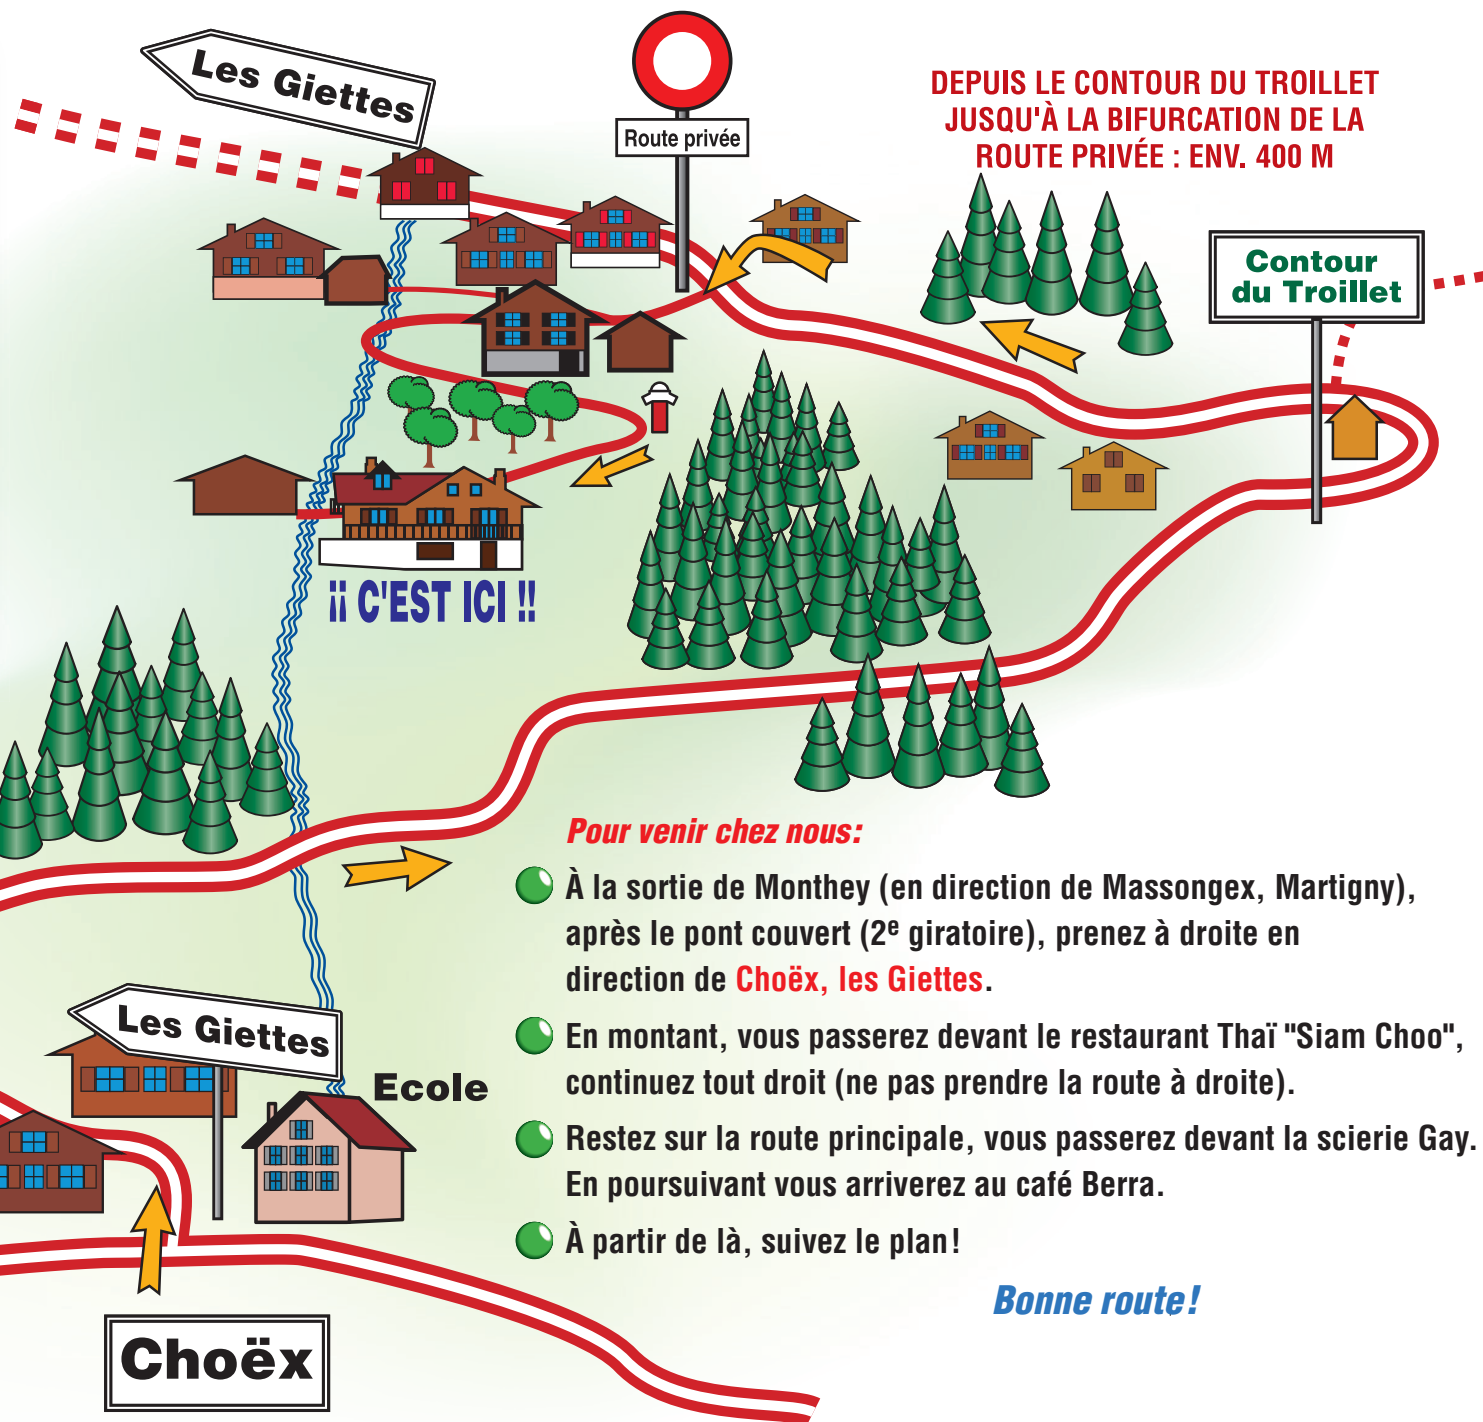

Rte des Giettes 99  
1871 Choëx/Monthey  
Tél. 024 472 55 72  
Fax 024 472 55 73  
www.looping-creation.ch  
Info@looping-creation.ch

**Pour venir chez nous:**

- À la sortie de Monthey (en direction de Massongex, Martigny), après le pont couvert (2<sup>e</sup> giratoire), prenez à droite en direction de **Choëx, les Giettes**.
- En montant, vous passerez devant le restaurant Thai "Siam Choo", continuez tout droit (ne pas prendre la route à droite).
- Restez sur la route principale, vous passerez devant la scierie Gay. En poursuivant vous arriverez au café Berra.
- À partir de là, suivez le plan!

**Bonne route!**